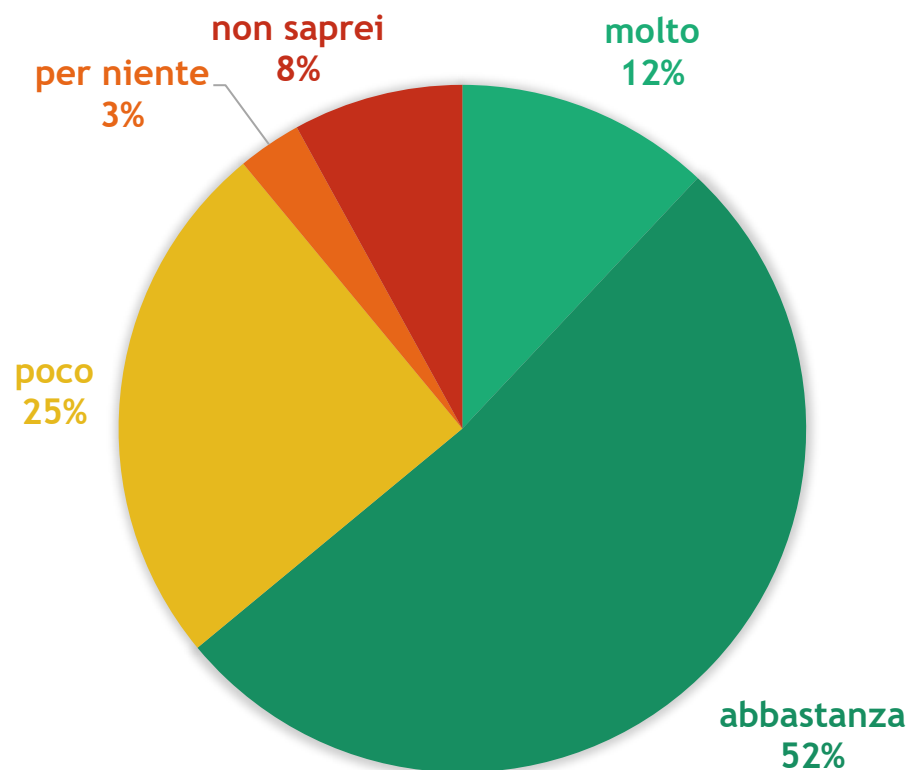

SINDACATO
ITALIANO
LIBRAI E
CARTOLIBRAI

Libri di testo scolastici e consumatori

Per l'acquisto di testi scolastici, si rivolge principalmente a:

Valori espressi in %

Quale è la sua priorità nella scelta del fornitore?

Valori espressi in %

Come giudica nell'insieme, l'organizzazione del mercato editoriale dei testi scolastici?

Valori espressi in %

Quale è invece, la sua valutazione sulla qualità dei libri di testo scolastici proposti?

Valori espressi in %

Tutti i diritti riservati 5

Secondo lei, l'utilizzo del libro di testo è molto, abbastanza, poco o per niente valido?

Valori espressi in %

Quale delle seguenti iniziative pubbliche sui testi scolastici riterrebbe indispensabile?

Valori espressi in %

Valori, comportamenti, gusti, consumi e scelte politiche. Leggerli e anticiparli è la nostra missione.

Fondata a Trieste nel 1981, SWG progetta e realizza ricerche di mercato, di opinione, istituzionali, studi di settore e osservatori, analizzando e integrando i trend e le dinamiche del mercato, della politica e della società. SWG supporta i propri clienti nel prendere le decisioni strategiche, di comunicazione e di marketing, attraverso la rilevazione, la comprensione e l'interpretazione del pensiero e dei comportamenti dell'opinione pubblica e degli stakeholder, alla luce delle dinamiche degli scenari sociali, politici ed economici, utilizzando metodologie affidabili e innovative.